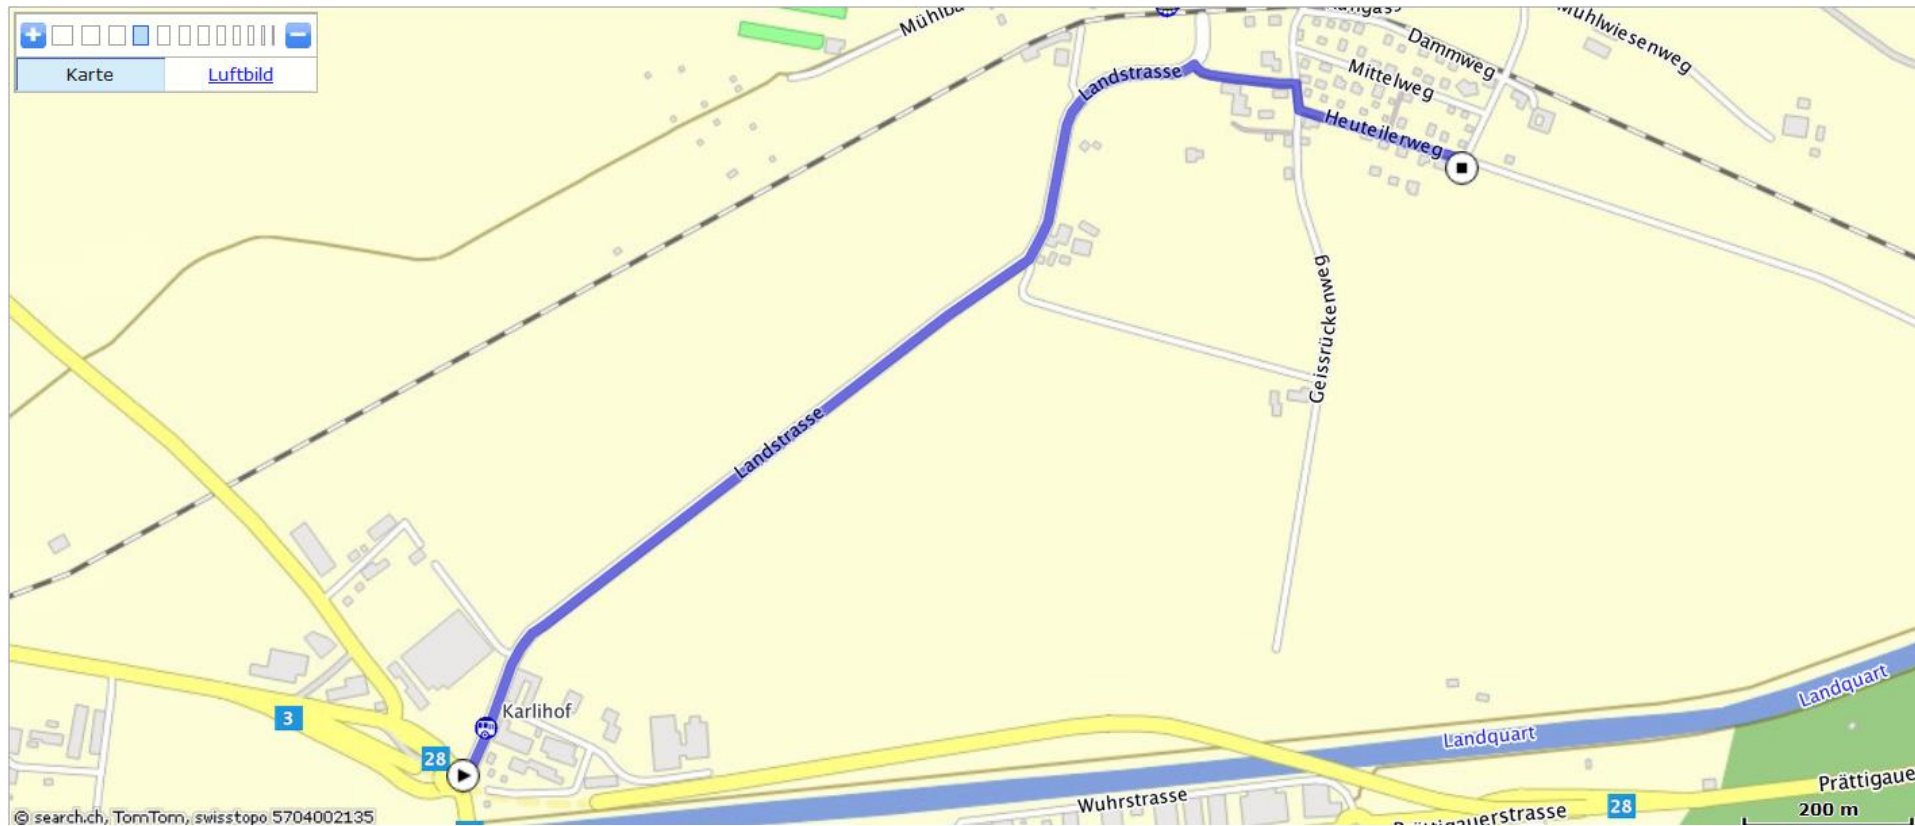

Anfahrt stoffmass.ch

- Autobahn **A13/E43** bei Ausfahrt **14** verlassen Richtung **Landquart, Davos, Vereina**
- Beim 1. Kreisverkehr Richtung **Davos, Landquart, Chur**
- Ausfahrt **Landquart, Chur, Maienfeld, Malans**
- Beim 2. Kreisverkehr Richtung **Malans**
- Eingang Malans /**Tempo 30 Zone** / vor der Unterführung rechts ins Wohnquartier abbiegen.
- Bei der nächsten Verzweigung zuerst rechts und dann wieder links in den Heuteilerweg.
- Nach 200m auf der rechten Seite Heuteilerweg 24 stoffmass.ch